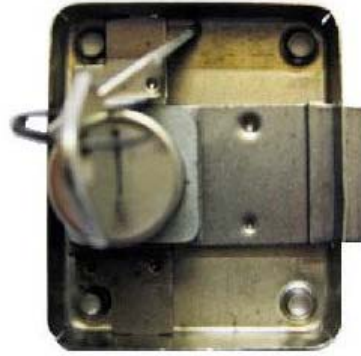

F-117 Dorn 35 mm