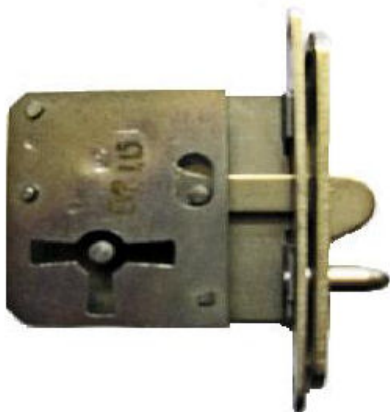

F-108 /...
Bandschrankschloss

Artikel-Nr.	Dorn
F-108 / 15	15 mm
F-108 / 20	20 mm
F-108 / 25	25 mm
F-108 / 30	30 mm
F-108 / 35	35 mm
F-108 / 40	40 mm
F-108 / 45	45 mm
F-108 / 50	50 mm
F-108 / 55	55 mm
F-108 / 60	60 mm
F-108 / 65	65 mm
F-108 / 70	70 mm
F-108 / 75	75 mm
F-108 / 80	80 mm
F-108 / 85	85 mm
F-108 / 90	90 mm
F-108 / 95	95 mm
F-108 / 100	100 mm

F-109...
Riegel- Basculschloss

Artikel-Nr.	Rückblech
F-109 / 20	20 mm
F-109 / 30	30 mm
F-109 / 35	35 mm

F-110
Schiebetürschloss
(rückwärtsschließend)
Rückblech 30 mm

F-111 / Lisenenschloss

F-112 / Vitrinenschloss

Artikel-Nr.	Dorn
F-112 / 8	8 mm
F-112 / 10	10 mm
F-112 / 15	15 mm

Artikel-Nr.	Dorn
F-113 / 15	15 mm
F-113 / 20	20 mm
F-113 / 25	25 mm
F-113 / 30	30 mm
F-113 / 35	35 mm
F-113 / 50	50 mm

F-113 /...
Einsteckschloss DDR

Artikel-Nr.	Dorn
F-114 / 15	15 mm
F-114 / 20	20 mm
F-114 / 25	25 mm
F-114 / 30	30 mm
F-114 / 35	35 mm
F-114 / 50	50 mm

F-114 /...
Kastenschloss DDR

F-115 Dorn 20 u. 30 mm
Schiebetürschloss DDR
mit Schließblech