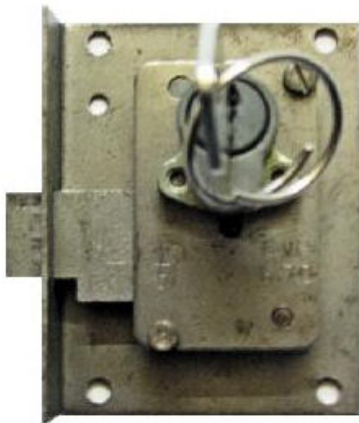

F-118 Dorn 30 mm